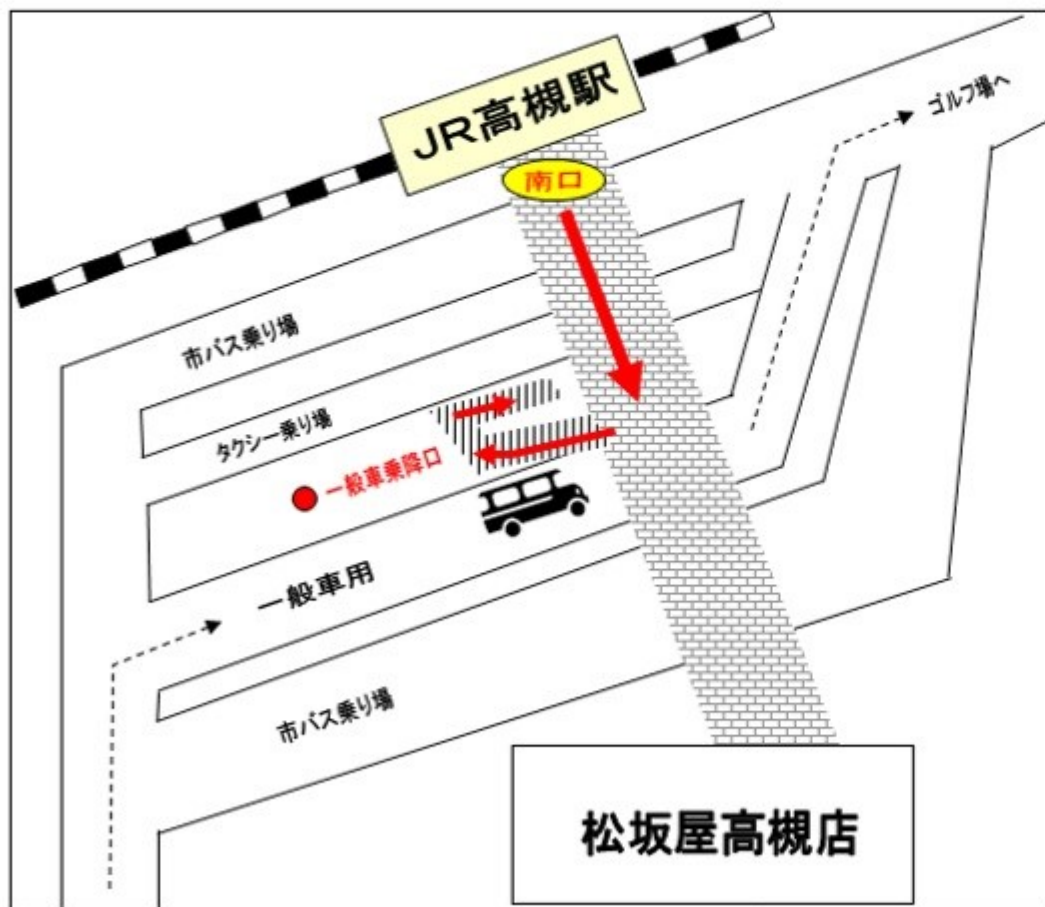

下図の場所に新大阪ゴルフクラブのバスが参ります。  
 バスの時間は、当日の組数により変更することがございますので、  
 ご利用の際は、事前にお電話にてご予約をお願いいたします。【電話：075-962-0055】

JR高槻駅南口を出て、歩道橋を松坂屋に進み、歩道橋中央付近右側の一般乗降口の階段を降りたあたりでお待ちください。

### バス運行時間

#### 新大阪ゴルフクラブ発

3:15
4:15
5:15 (不定期)